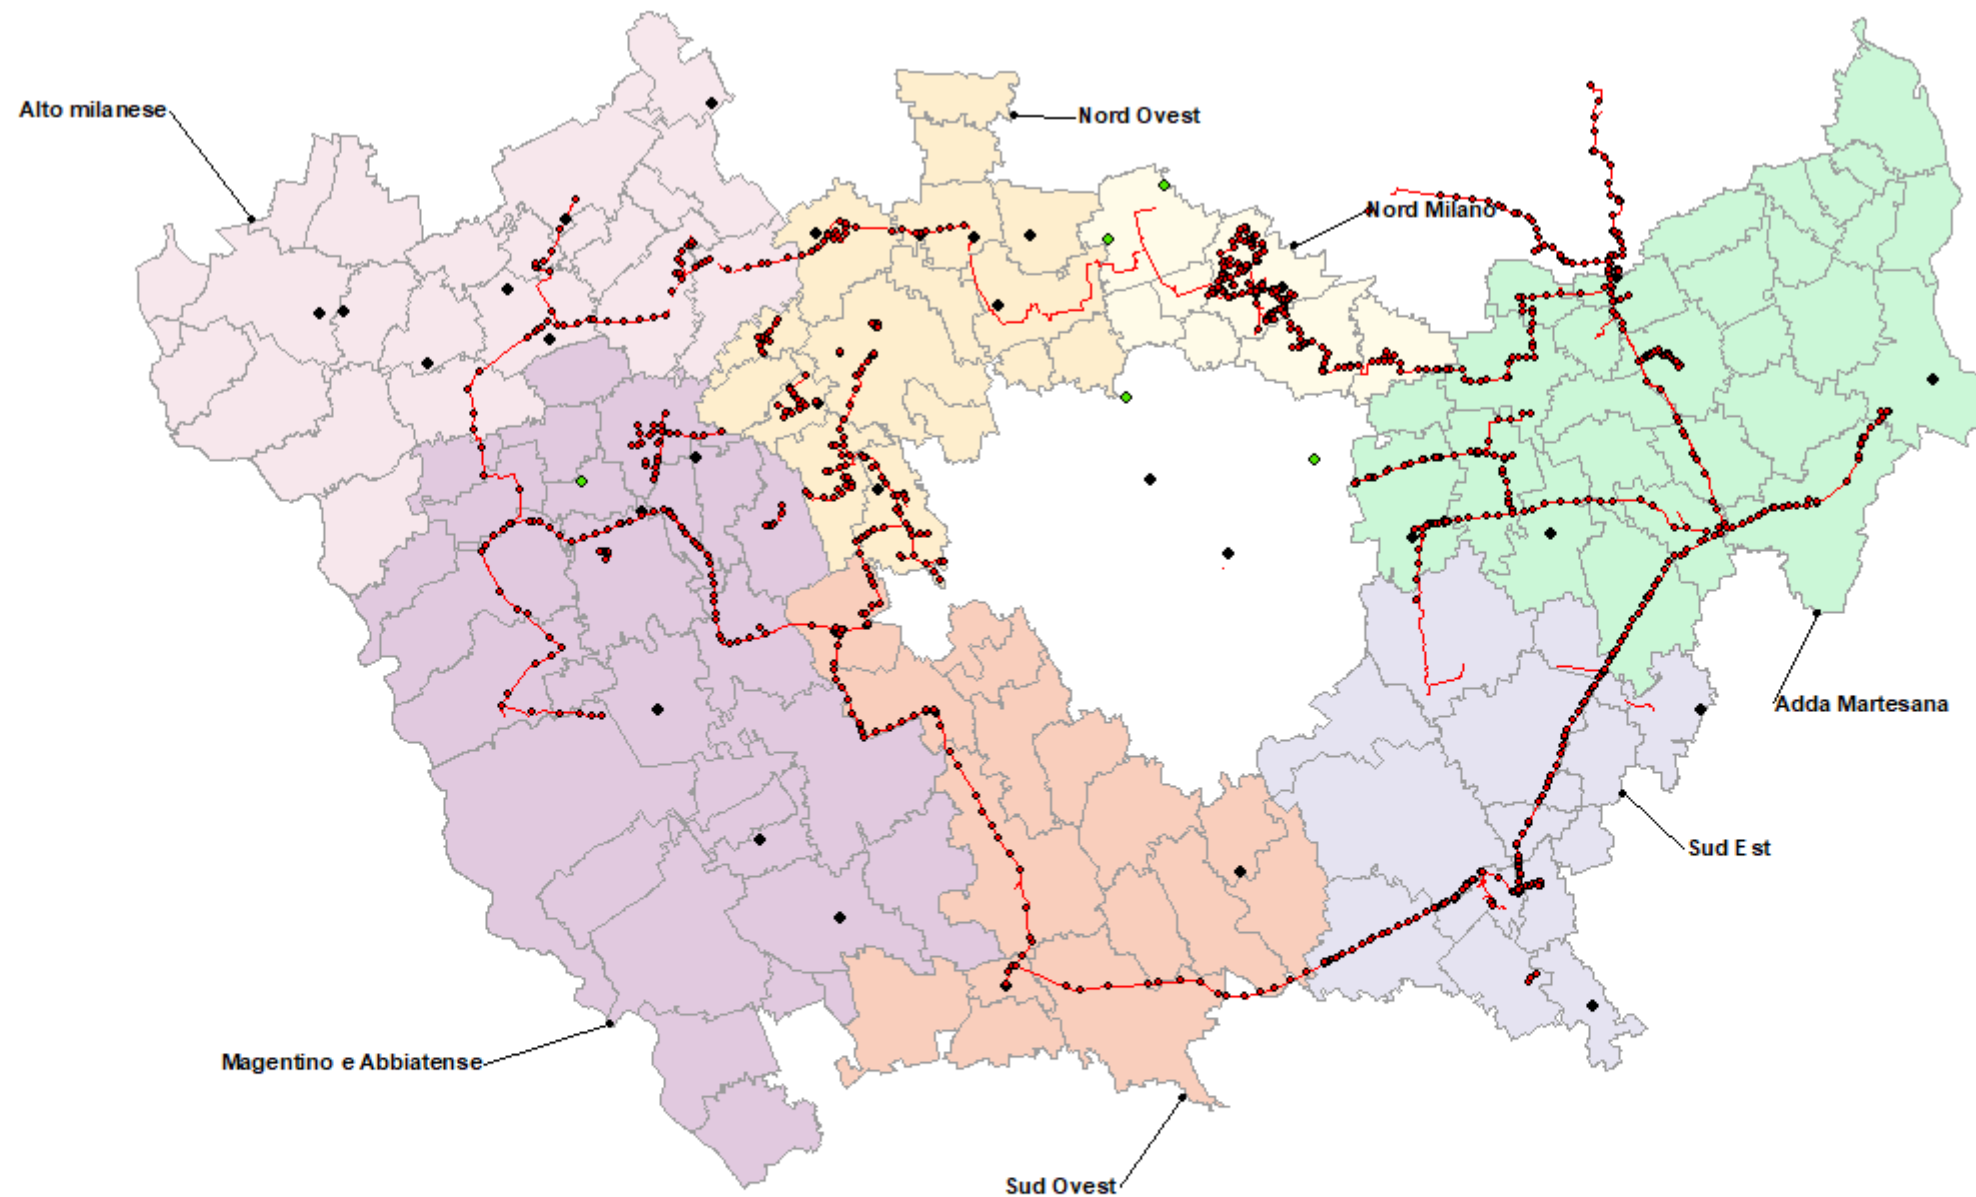

Siti per antenne radio base

- Sito da realizzare
- Sito Realizzato
- Fibra
- Pozzetti fibra ottica

Sud Est